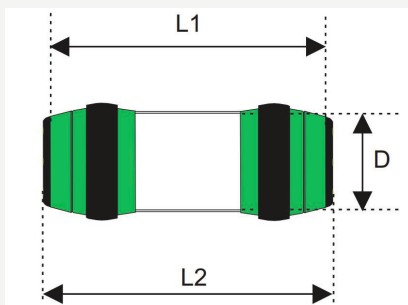

# BEHÄLTER MIT SCHWENKVERSCHLUSS

1.9350.T.1B

160

## LADEMASS

- Ca. 123 mm × 350 mm

## ABMESSUNGEN

- Beladungslänge (L1): ca. 350 mm
- Gesamtlänge (L2): ca. 375 mm
- Durchmesser (D): ca. 151 mm
- Volumen: ca. 4,2 Liter