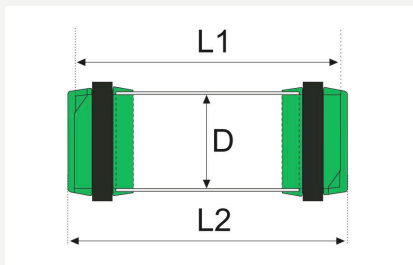

BEHÄLTER KURZ

1.9224.6.1A

110

ABMESSUNGEN

- Beladungslänge (L1): ca. 224 mm
- Gesamtlänge (L2): ca. 236 mm
- Durchmesser (D): ca. 83 mm
- Volumen: ca. 1,2 Liter

MIT

- Hochwertige Kletterringe
- Zwei Schwenkverschlüsse
- Federunterstützter Schließmechanismus, durch den der Behälter sehr sicher selbst schließt

FÜR

- Rohrdurchmesser Do110
- Bogenradius $r = 650$ mm oder größer

OPTIONAL

- Farben: grün, rot, blau
- Ausstattung mit RFID-Chips
- Filz- statt Kletterringe
- Durchmesser: Do108, Do110T

Änderungen vorbehalten!