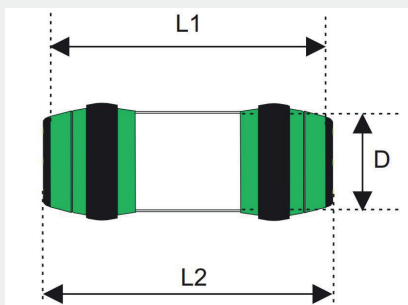

BEHÄLTER MIT SCHWENKVERSCHLUSS

1.9350.T.1B

160

LADEMASS

- Ca. 123 mm × 350 mm

ABMESSUNGEN

- Beladungslänge (L1): ca. 350 mm
- Gesamtlänge (L2): ca. 375 mm
- Durchmesser (D): ca. 151 mm
- Volumen: ca. 4,2 Liter

GEWICHT

- Ca. 0,82 kg

MIT

- Hochwertige Kletterringe

FÜR

- Rohrdurchmesser Do160
- Bogenradius $r = 650$ mm oder größer

OPTIONAL

- Filzringe
- Farben: grün, rot, blau
- Ausstattung mit RFID-Chips