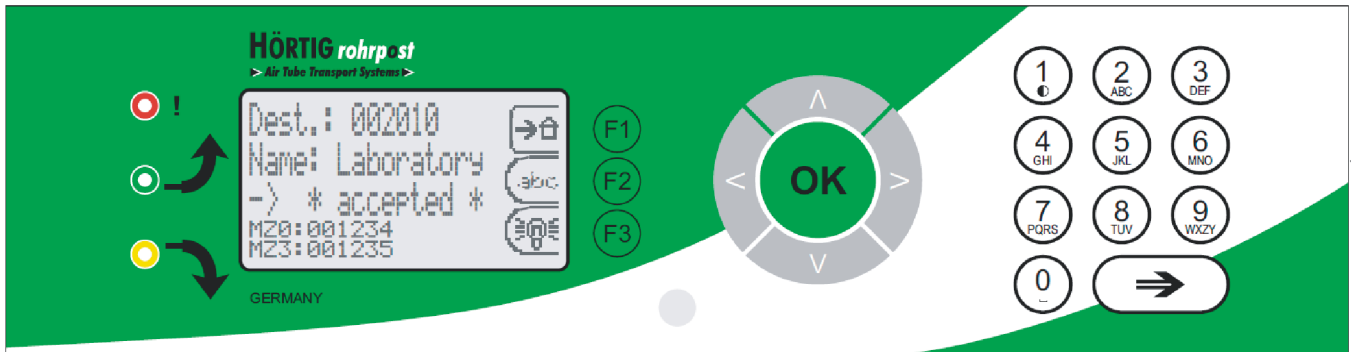

Stationssteuerung H61F 1.1263.0.DF

Station Control Unit

Stationssteuerung zu System H61F

- mit Steuerelektronik und Folientastatur
- im Metallgehäuse, grau RAL 7035

Abmessung:

ca. 232 mm × 380 mm × 60 mm (HBT)

- für aP-Installation neben der Station

Änderungen vorbehalten!

Station Control Unit to System H61F

- with station-control and membrane keyboard
- metal case, grey RAL 7035

Dimensions:

approx. 232 mm × 380 mm × 60 mm (HWD)